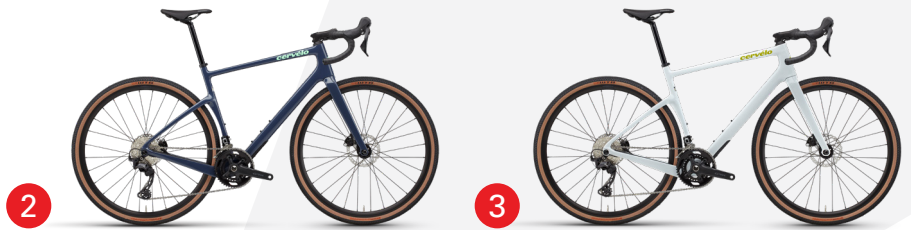

cervélo

ÁSPERO

GRX RX610

OJ0ASBG63A : PEACHES AND CREAM
 OJ0ASBG62A : SEA ICE
 OJ0ASBG61A : WOODSMOKE

Farbbezeichnung

1. Peaches and Cream
2. Woodsmoke
3. Sea Ice

AUSSTATTUNG

GABEL	Cervélo All-Carbon, Tapered Áspero Fork	SCHALTWERK	Shimano GRX, RX820, 12 speed
STEUERSATZ	FSA IS2 1-1/4 x 1-1/2	KASSETTE	Shimano HG710, 11-36, 12 speed
STECKACHSE	Cervelo Aero Thru-Axles, 12x100/142	SCHALTHEBEL	Shimano GRX, RX610, 12 speed
HINTERRAD	Alexrims Boondocks 7D, 12x142mm, 28H, 23mm IW, HG freehub, 6 bolt, tubeless compatible	LENKER	Zipp Service Course 70 XPLR Alloy, 31.8mm clamp, 5 degree flare, 11 degree outsweep
VORDERRAD	Alexrims Boondocks 7D, 12x100mm, 28H, 23mm IW, 6 bolt, tubeless compatible	VORBAU	Cervélo ST36 Alloy, w Cable Management
REIFEN	WTB Vulpine TCS Light Fast Rolling Dual DNA 60tpi 700x40c	BREMSEN	Shimano GRX RX610
KURBEL	Shimano GRX 610, 46/30T, 12 speed	SATTEL	Cervélo Saddle
TRETLAGER	FSA, T47 BBright, 24mm spindle	SATTELSTÜTZE	Cervélo Alloy 27.2 15mm Offset
KETTE	Shimano M7100, 12 speed	BREMSSCHEIBEN	Shimano RT66 6-Bolt
UMWERFER VORNE	Shimano GRX, RX820, 12 speed	ZUBEHÖR	Smartpak 400A Top Tube Storage Bag
		GRÖSSEN	48, 51, 54, 56, 58, 61