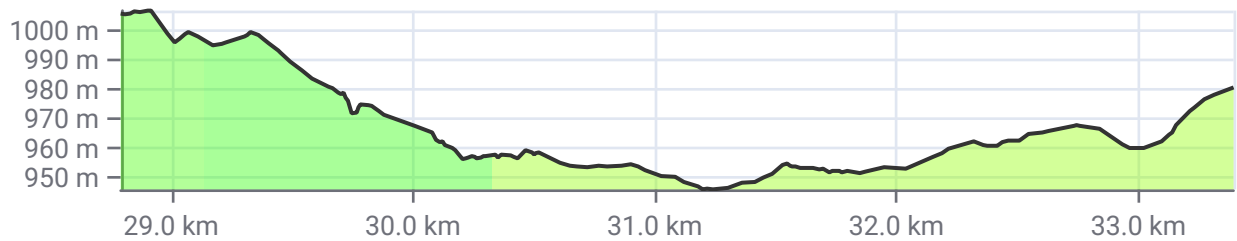

01.05.2026, 11:02 **12.2** 59m 26.0 0:00 0:32 erste Abfahrt
 -130m 10.0 0:00 3:28

01.05.2026, 11:24 **17.7** 197m 15.0 0:00 0:54 zweiter Anstieg
 -14m 5.5 0:00 3:06

Km/ Durchgangszeit	Auf/ Ab	km/h/ Dist	Pause/ Gesamt	Zeit/ Rest	Info
-----------------------	------------	---------------	------------------	---------------	------

19.9 20m 26.0 0:00 0:59 kurze Entspannung
01.05.2026, 11:29 -3m 2.2 0:00 3:01

23.9 247m 13.0 0:00 1:17 langer Anstieg zum zweiten Gipfel
01.05.2026, 11:47 0m 4.0 0:00 2:43

26.7 0m 37.0 0:00 1:22 steile Abfahrt
01.05.2026, 11:52 -113m 2.8 0:00 2:38

Km/ Durchgangszeit	Auf/ Ab	km/h/ Dist	Pause/ Gesamt	Zeit/ Rest	Info
-----------------------	------------	---------------	------------------	---------------	------

28.9 76m 13.0 0:00 1:32 Zwischengipfel
01.05.2026, 12:02 -1m 2.2 0:00 2:28

33.5 32m 15.1 0:00 1:50 Durch Senke zum letzten Berg
01.05.2026, 12:20 -57m 4.6 0:00 2:10 vorm Ziel

36.5 139m 13.0 0:00 2:04 Der letzte Gipfel
01.05.2026, 12:34 0m 3.0 0:00 1:56

Km/ Durchgangszeit	Auf/ Ab	km/h/ Dist	Pause/ Gesamt	Zeit/ Rest	Info
-----------------------	------------	---------------	------------------	---------------	------