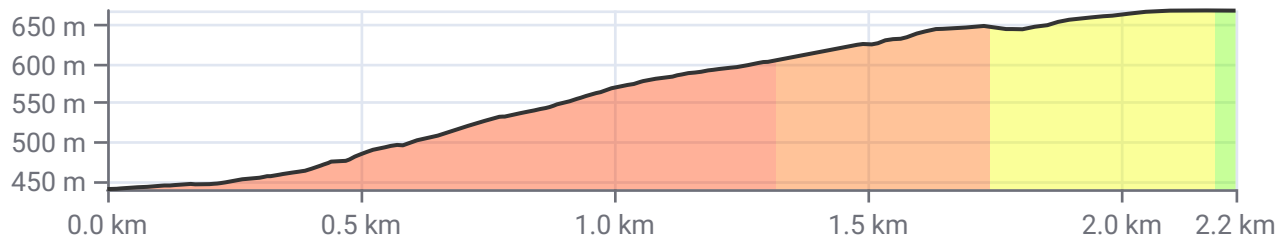

Routenplan DornbirnOberstdorf.gpx

Km/ Durchgangszeit	Auf/ Ab	km/h/ Dist	Pause/ Gesamt	Zeit/ Rest	Info
-----------------------	------------	---------------	------------------	---------------	------

01.05.2026, 10:39 **2.2** 230m 15.0 0:00 0:09 erster und steilster Anstieg
 0m 2.2 0:00 3:51

01.05.2026, 11:02 **12.2** 59m 26.0 0:00 0:32 erste Abfahrt
 -130m 10.0 0:00 3:28

01.05.2026, 11:24 **17.7** 197m 15.0 0:00 0:54 zweiter Anstieg
 -14m 5.5 0:00 3:06

Km/ Durchgangszeit	Auf/ Ab	km/h/ Dist	Pause/ Gesamt	Zeit/ Rest	Info
-----------------------	------------	---------------	------------------	---------------	------

19.9 20m 26.0 0:00 0:59 kurze Entspannung
01.05.2026, 11:29 -3m 2.2 0:00 3:01

23.9 247m 13.0 0:00 1:17 langer Anstieg zum zweiten Gipfel
01.05.2026, 11:47 0m 4.0 0:00 2:43

26.7 0m 37.0 0:00 1:22 steile Abfahrt
01.05.2026, 11:52 -113m 2.8 0:00 2:38

33.5 32m 15.1 0:00 1:50 Durch Senke zum letzten Berg
01.05.2026, 12:20 -57m 4.6 0:00 2:10 vorm Ziel

36.5 139m 13.0 0:00 2:04 Der letzte Gipfel
01.05.2026, 12:34 0m 3.0 0:00 1:56

Km/ Durchgangszeit	Auf/ Ab	km/h/ Dist	Pause/ Gesamt	Zeit/ Rest	Info
-----------------------	------------	---------------	------------------	---------------	------