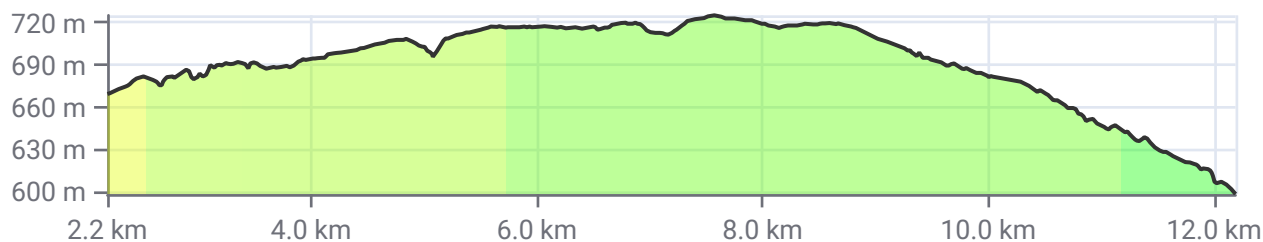

Routenplan DornbirnOberstdorf.gpx

Km/ Durchgangszeit	Auf/ Ab	km/h/ Dist	Pause/ Gesamt	Zeit/ Rest	Info
-----------------------	------------	---------------	------------------	---------------	------

01.05.2026, 10:39 **2.2** 230m 15.0 0:00 0:09 erster und steilster Anstieg
 0m 2.2 0:00 3:51

01.05.2026, 11:02 **12.2** 59m 26.0 0:00 0:32 erste Abfahrt
 -130m 10.0 0:00 3:28

01.05.2026, 11:24 **17.7** 197m 15.0 0:00 0:54 zweiter Anstieg
 -14m 5.5 0:00 3:06

Km/ Durchgangszeit	Auf/ Ab	km/h/ Dist	Pause/ Gesamt	Zeit/ Rest	Info
-----------------------	------------	---------------	------------------	---------------	------

19.9 20m 26.0 0:00 0:59 kurze Entspannung
01.05.2026, 11:29 -3m 2.2 0:00 3:01

23.9 247m 13.0 0:00 1:17 langer Anstieg zum zweiten Gipfel
01.05.2026, 11:47 0m 4.0 0:00 2:43

26.7 0m 37.0 0:00 1:22 steile Abfahrt
01.05.2026, 11:52 -113m 2.8 0:00 2:38

33.5 32m 15.1 0:00 1:50 Durch Senke zum letzten Berg
01.05.2026, 12:20 -57m 4.6 0:00 2:10 vorm Ziel

36.5 139m 13.0 0:00 2:04 Der letzte Gipfel
01.05.2026, 12:34 0m 3.0 0:00 1:56

Km/ Durchgangszeit	Auf/ Ab	km/h/ Dist	Pause/ Gesamt	Zeit/ Rest	Info
-----------------------	------------	---------------	------------------	---------------	------