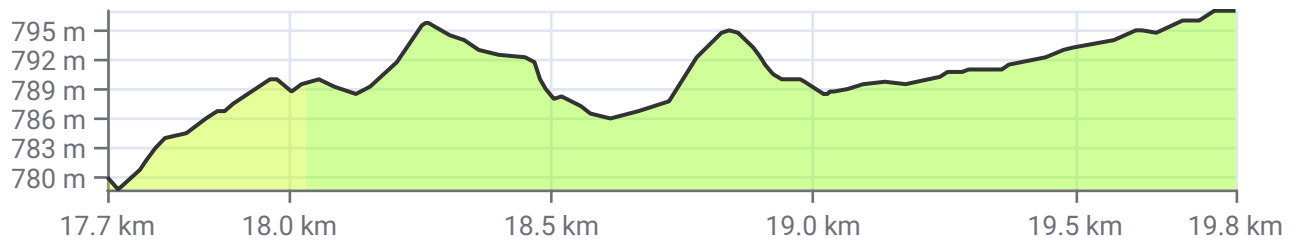

01.05.2026, 11:02 **12.2** 59m 26.0 0:00 0:32 erste Abfahrt
 -130m 10.0 0:00 3:28

01.05.2026, 11:24 **17.7** 197m 15.0 0:00 0:54 zweiter Anstieg
 -14m 5.5 0:00 3:06

Km/ Durchgangszeit	Auf/ Ab	km/h/ Dist	Pause/ Gesamt	Zeit/ Rest	Info
-----------------------	------------	---------------	------------------	---------------	------

19.9 20m 26.0 0:00 0:59 kurze Entspannung
01.05.2026, 11:29 -3m 2.2 0:00 3:01

23.9 247m 13.0 0:00 1:17 langer Anstieg zum zweiten Gipfel
01.05.2026, 11:47 0m 4.0 0:00 2:43

26.7 0m 37.0 0:00 1:22 steile Abfahrt
01.05.2026, 11:52 -113m 2.8 0:00 2:38

Km/ Durchgangszeit	Auf/ Ab	km/h/ Dist	Pause/ Gesamt	Zeit/ Rest	Info
-----------------------	------------	---------------	------------------	---------------	------

28.9 76m 13.0 0:00 1:32 Zwischengipfel
01.05.2026, 12:02 -1m 2.2 0:00 2:28

33.5 32m 15.1 0:00 1:50 Durch Senke zum letzten Berg
01.05.2026, 12:20 -57m 4.6 0:00 2:10 vorm Ziel

36.5 139m 13.0 0:00 2:04 Der letzte Gipfel
01.05.2026, 12:34 0m 3.0 0:00 1:56

Km/ Durchgangszeit	Auf/ Ab	km/h/ Dist	Pause/ Gesamt	Zeit/ Rest	Info
-----------------------	------------	---------------	------------------	---------------	------