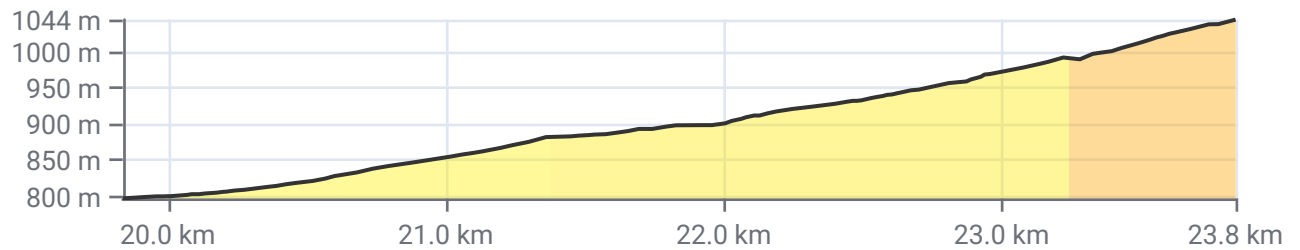

01.05.2026, 11:02 **12.2** 59m 26.0 0:00 0:32 erste Abfahrt
 -130m 10.0 0:00 3:28

01.05.2026, 11:24 **17.7** 197m 15.0 0:00 0:54 zweiter Anstieg
 -14m 5.5 0:00 3:06

Km/ Durchgangszeit	Auf/ Ab	km/h/ Dist	Pause/ Gesamt	Zeit/ Rest	Info
-----------------------	------------	---------------	------------------	---------------	------

19.9 20m 26.0 0:00 0:59 kurze Entspannung
01.05.2026, 11:29 -3m 2.2 0:00 3:01

23.9 247m 13.0 0:00 1:17 langer Anstieg zum zweiten Gipfel
01.05.2026, 11:47 0m 4.0 0:00 2:43

26.7 0m 37.0 0:00 1:22 steile Abfahrt
01.05.2026, 11:52 -113m 2.8 0:00 2:38

Km/ Durchgangszeit	Auf/ Ab	km/h/ Dist	Pause/ Gesamt	Zeit/ Rest	Info
-----------------------	------------	---------------	------------------	---------------	------

28.9 76m 13.0 0:00 1:32 Zwischengipfel
01.05.2026, 12:02 -1m 2.2 0:00 2:28

33.5 32m 15.1 0:00 1:50 Durch Senke zum letzten Berg
01.05.2026, 12:20 -57m 4.6 0:00 2:10 vorm Ziel

36.5 139m 13.0 0:00 2:04 Der letzte Gipfel
01.05.2026, 12:34 0m 3.0 0:00 1:56

Km/ Durchgangszeit	Auf/ Ab	km/h/ Dist	Pause/ Gesamt	Zeit/ Rest	Info
-----------------------	------------	---------------	------------------	---------------	------