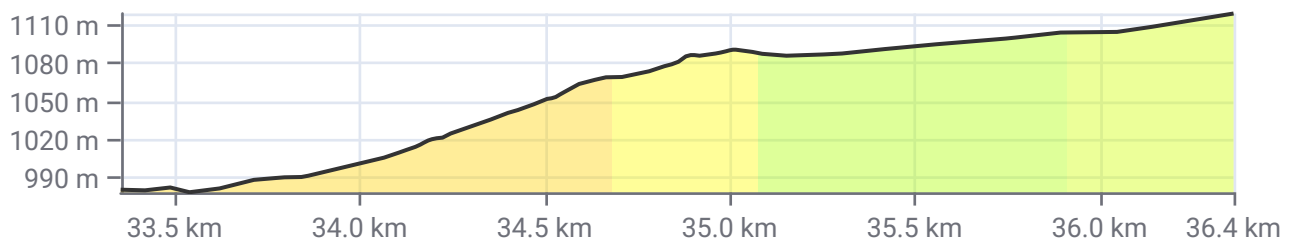

19.9 20m 26.0 0:00 0:59 kurze Entspannung
01.05.2026, 11:29 -3m 2.2 0:00 3:01

23.9 247m 13.0 0:00 1:17 langer Anstieg zum zweiten Gipfel
01.05.2026, 11:47 0m 4.0 0:00 2:43

26.7 0m 37.0 0:00 1:22 steile Abfahrt
01.05.2026, 11:52 -113m 2.8 0:00 2:38

Km/ Durchgangszeit	Auf/ Ab	km/h/ Dist	Pause/ Gesamt	Zeit/ Rest	Info
-----------------------	------------	---------------	------------------	---------------	------

28.9 76m 13.0 0:00 1:32 Zwischengipfel
01.05.2026, 12:02 -1m 2.2 0:00 2:28

33.5 32m 15.1 0:00 1:50 Durch Senke zum letzten Berg
01.05.2026, 12:20 -57m 4.6 0:00 2:10 vorm Ziel

36.5 139m 13.0 0:00 2:04 Der letzte Gipfel
01.05.2026, 12:34 0m 3.0 0:00 1:56

Km/ Durchgangszeit	Auf/ Ab	km/h/ Dist	Pause/ Gesamt	Zeit/ Rest	Info
-----------------------	------------	---------------	------------------	---------------	------

46.1 1m 35.0 0:00 2:20 Schussfahrt nach Oberstdorf
01.05.2026, 12:50 -310m 9.6 0:00 1:40

50.8 17m 26.0 0:00 2:31 Ausrollen ins Ziel
01.05.2026, 13:01 -24m 4.7 0:00 1:29