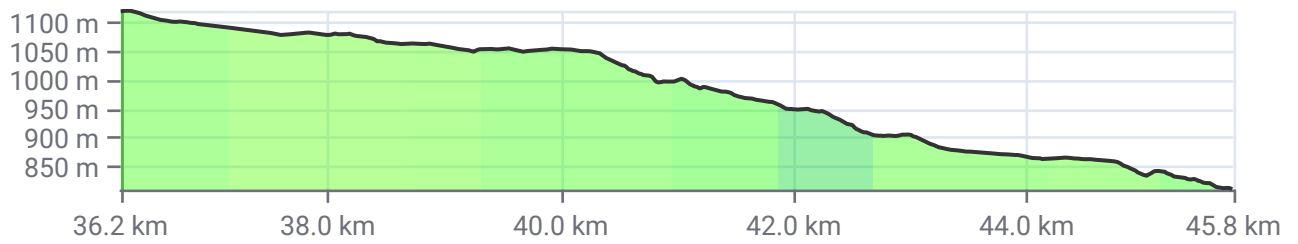

19.9 20m 26.0 0:00 0:59 kurze Entspannung
01.05.2026, 11:29 -3m 2.2 0:00 3:01

23.9 247m 13.0 0:00 1:17 langer Anstieg zum zweiten Gipfel
01.05.2026, 11:47 0m 4.0 0:00 2:43

26.7 0m 37.0 0:00 1:22 steile Abfahrt
01.05.2026, 11:52 -113m 2.8 0:00 2:38

Km/ Durchgangszeit	Auf/ Ab	km/h/ Dist	Pause/ Gesamt	Zeit/ Rest	Info
-----------------------	------------	---------------	------------------	---------------	------

28.9 76m 13.0 0:00 1:32 Zwischengipfel
01.05.2026, 12:02 -1m 2.2 0:00 2:28

33.5 32m 15.1 0:00 1:50 Durch Senke zum letzten Berg
01.05.2026, 12:20 -57m 4.6 0:00 2:10 vorm Ziel

36.5 139m 13.0 0:00 2:04 Der letzte Gipfel
01.05.2026, 12:34 0m 3.0 0:00 1:56

Km/ Durchgangszeit	Auf/ Ab	km/h/ Dist	Pause/ Gesamt	Zeit/ Rest	Info
-----------------------	------------	---------------	------------------	---------------	------

46.1 1m 35.0 0:00 2:20 Schussfahrt nach Oberstdorf
01.05.2026, 12:50 -310m 9.6 0:00 1:40

50.8 17m 26.0 0:00 2:31 Ausrollen ins Ziel
01.05.2026, 13:01 -24m 4.7 0:00 1:29