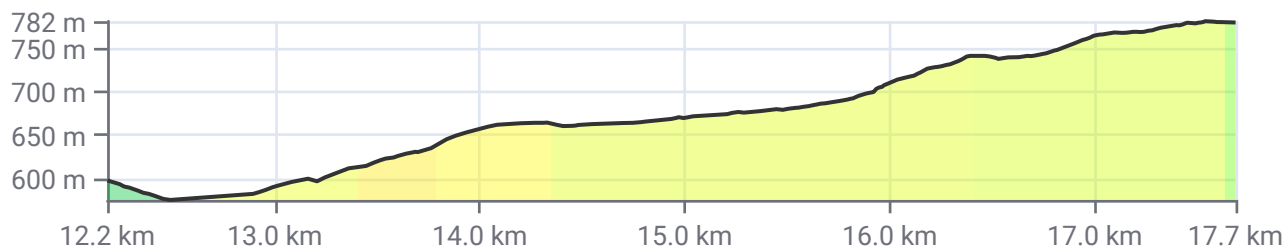

Routenplan DornbirnOberstdorf.gpx

Km/ Durchgangszeit	Auf/ Ab	km/h/ Dist	Pause/ Gesamt	Zeit/ Rest	Info
-----------------------	------------	---------------	------------------	---------------	------

01.05.2026, 10:39 **2.2** 230m 15.0 0:00 0:09 erster und steilster Anstieg
 0m 2.2 0:00 3:51

01.05.2026, 11:02 **12.2** 59m 26.0 0:00 0:32 erste Abfahrt
 -130m 10.0 0:00 3:28

01.05.2026, 11:24 **17.7** 197m 15.0 0:00 0:54 zweiter Anstieg
 -14m 5.5 0:00 3:06

Km/ Durchgangszeit	Auf/ Ab	km/h/ Dist	Pause/ Gesamt	Zeit/ Rest	Info
-----------------------	------------	---------------	------------------	---------------	------

19.9 20m 26.0 0:00 0:59 kurze Entspannung
01.05.2026, 11:29 -3m 2.2 0:00 3:01

23.9 247m 13.0 0:00 1:17 langer Anstieg zum zweiten Gipfel
01.05.2026, 11:47 0m 4.0 0:00 2:43

26.7 0m 37.0 0:00 1:22 steile Abfahrt
01.05.2026, 11:52 -113m 2.8 0:00 2:38

33.5 32m 15.1 0:00 1:50 Durch Senke zum letzten Berg
01.05.2026, 12:20 -57m 4.6 0:00 2:10 vorm Ziel

36.5 139m 13.0 0:00 2:04 Der letzte Gipfel
01.05.2026, 12:34 0m 3.0 0:00 1:56

Km/ Durchgangszeit	Auf/ Ab	km/h/ Dist	Pause/ Gesamt	Zeit/ Rest	Info
-----------------------	------------	---------------	------------------	---------------	------