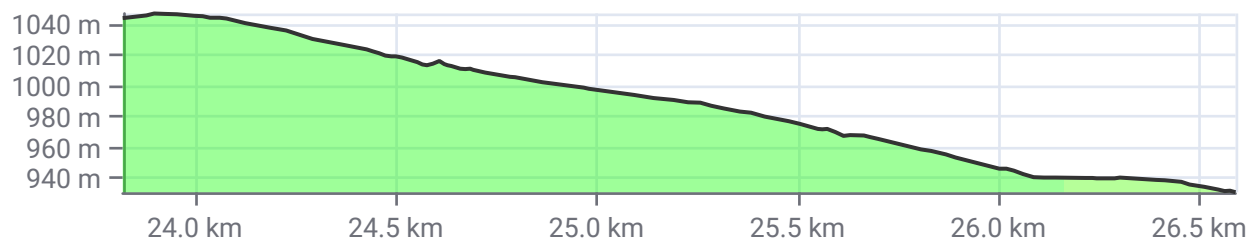

01.05.2026, 11:02 **12.2** 59m 26.0 0:00 0:32 erste Abfahrt
 -130m 10.0 0:00 3:28

01.05.2026, 11:24 **17.7** 197m 15.0 0:00 0:54 zweiter Anstieg
 -14m 5.5 0:00 3:06

Km/ Durchgangszeit	Auf/ Ab	km/h/ Dist	Pause/ Gesamt	Zeit/ Rest	Info
-----------------------	------------	---------------	------------------	---------------	------

19.9 20m 26.0 0:00 0:59 kurze Entspannung
01.05.2026, 11:29 -3m 2.2 0:00 3:01

23.9 247m 13.0 0:00 1:17 langer Anstieg zum zweiten Gipfel
01.05.2026, 11:47 0m 4.0 0:00 2:43

26.7 0m 37.0 0:00 1:22 steile Abfahrt
01.05.2026, 11:52 -113m 2.8 0:00 2:38

Km/ Durchgangszeit	Auf/ Ab	km/h/ Dist	Pause/ Gesamt	Zeit/ Rest	Info
-----------------------	------------	---------------	------------------	---------------	------

28.9 76m 13.0 0:00 1:32 Zwischengipfel
01.05.2026, 12:02 -1m 2.2 0:00 2:28

33.5 32m 15.1 0:00 1:50 Durch Senke zum letzten Berg
01.05.2026, 12:20 -57m 4.6 0:00 2:10 vorm Ziel

36.5 139m 13.0 0:00 2:04 Der letzte Gipfel
01.05.2026, 12:34 0m 3.0 0:00 1:56

Km/ Durchgangszeit	Auf/ Ab	km/h/ Dist	Pause/ Gesamt	Zeit/ Rest	Info
-----------------------	------------	---------------	------------------	---------------	------